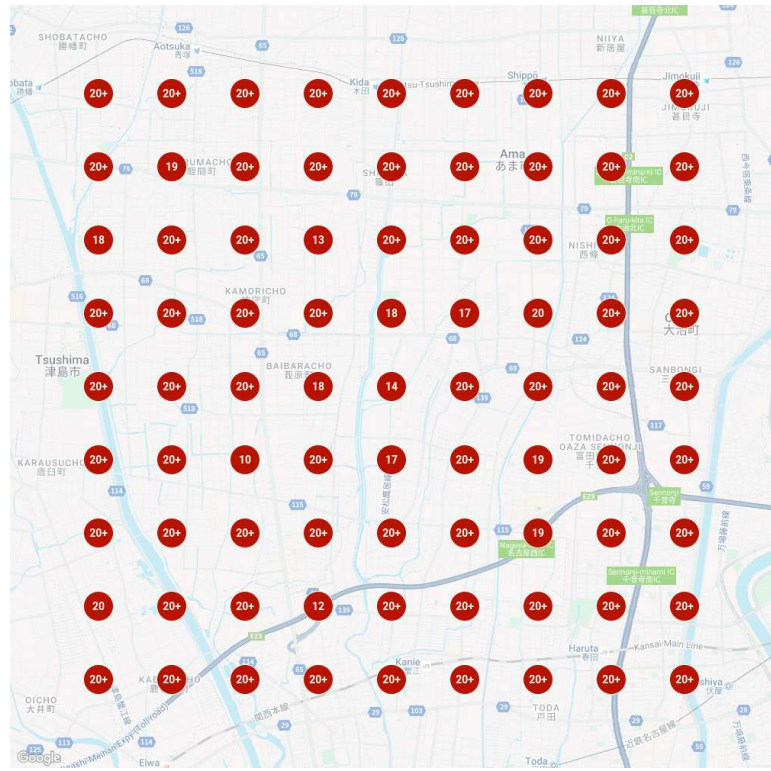

廣濟寺 御中
地点別検索順位マップ
 対策ワード:永代供養
 2024/9/25 時点データ

平均検索順位	順位3位以内の地点割合	順位20位以内の地点割合
20.84	0.00%	4.94%

2024/12/18 時点データ

平均検索順位	順位3位以内の地点割合	順位20位以内の地点割合
20.26 <u>0.58</u>	0.00%	17.28% <u>+12.34</u>