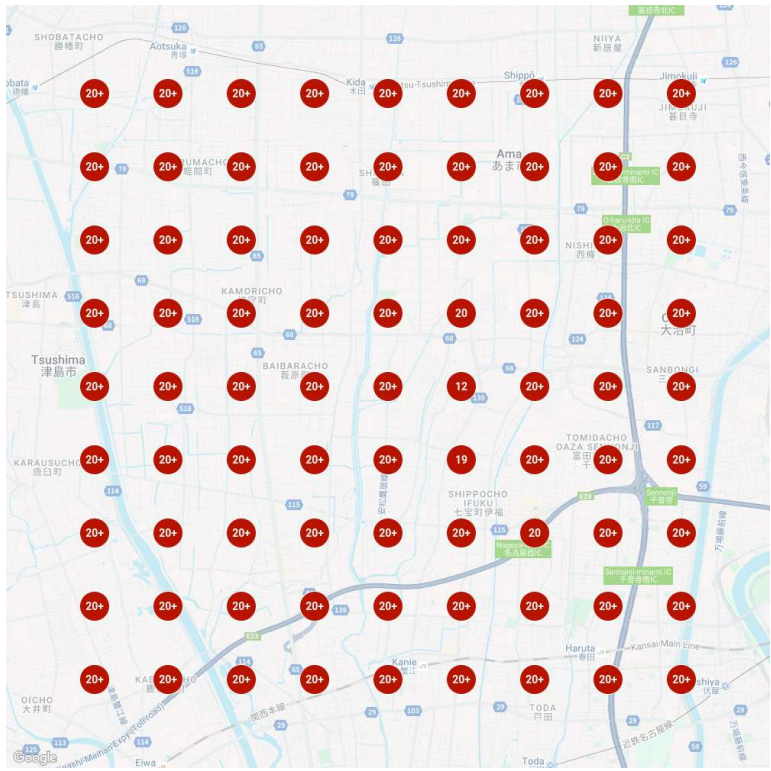

廣濟寺 御中
地点別検索順位マップ
 対策ワード:永代供養
 2024/9/25 時点データ

平均検索順位	順位3位以内の地点割合	順位20位以内の地点割合
20.84	0.00%	4.94%

2024/12/18 時点データ

平均検索順位	順位3位以内の地点割合	順位20位以内の地点割合
20.26 <u>0.58</u>	0.00%	17.28% <u>+12.34</u>