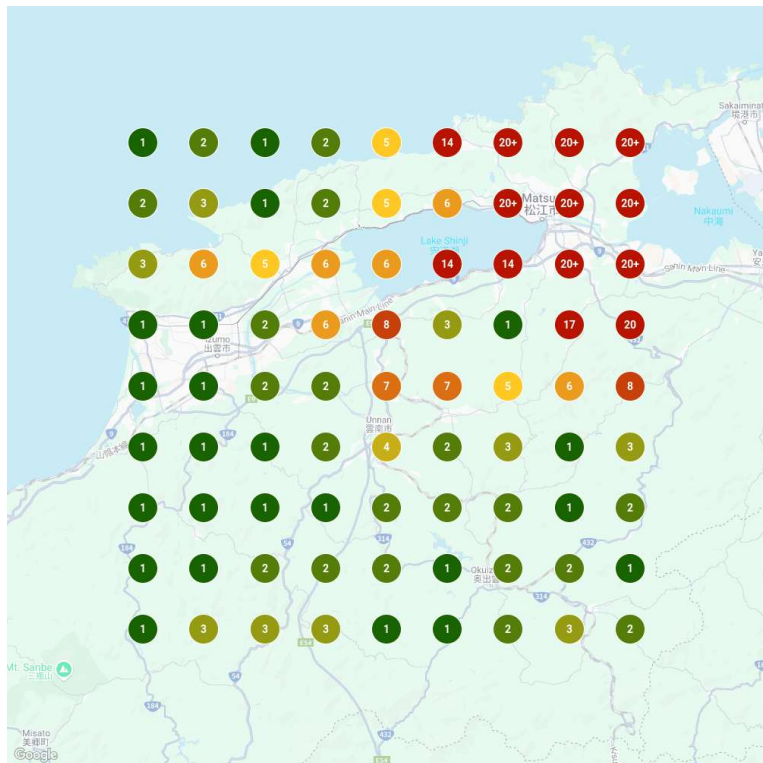

**介護美容ippo 御中**  
**地点別検索順位マップ**  
 対策ワード:介護美容  
 2024/9/11 時点データ

平均検索順位	順位3位以内の地点割合	順位20位以内の地点割合
-10.31	132.10%	179.01%

2024/12/18 時点データ

平均検索順位	順位3位以内の地点割合	順位20位以内の地点割合
5.63 <u>-15.94</u>	61.73% <u>-70.37</u>	90.12% <u>-88.89</u>