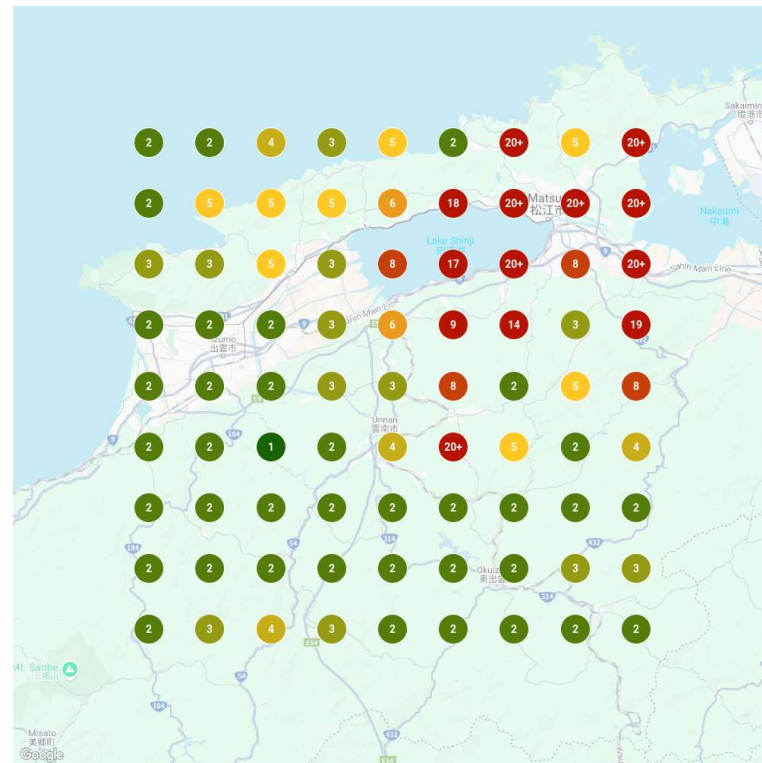

**介護美容ippo 御中**  
**地点別検索順位マップ**  
 対策ワード:介護美容  
 2024/9/11 時点データ

平均検索順位	順位3位以内の地点割合	順位20位以内の地点割合
-10.31	132.10%	179.01%

2024/12/18 時点データ

平均検索順位	順位3位以内の地点割合	順位20位以内の地点割合
5.63 <u>-15.94</u>	61.73% <u>-70.37</u>	90.12% <u>-88.89</u>