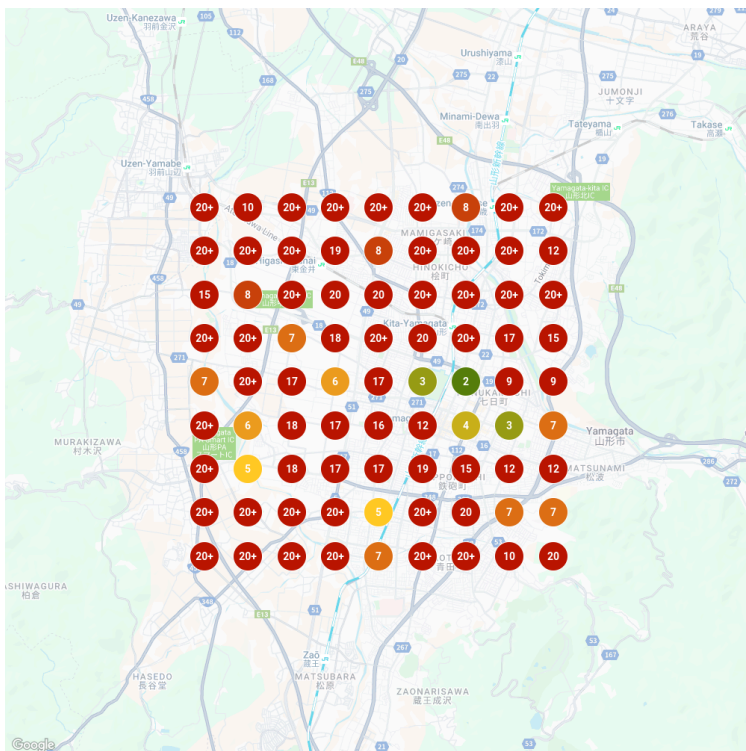

MEO対策進捗のご報告

明善寺 御中

地点別検索順位マップ

対策ワード:寺

2024/11/26 時点データ

平均検索順位

16.01

順位3位以内の地点割合

3.70%

順位20位以内の地点割合

55.56%

2024/12/26 時点データ

平均検索順位

14.98

1.03

順位3位以内の地点割合

4.94%

+1.24

順位20位以内の地点割合

70.37%

+14.81