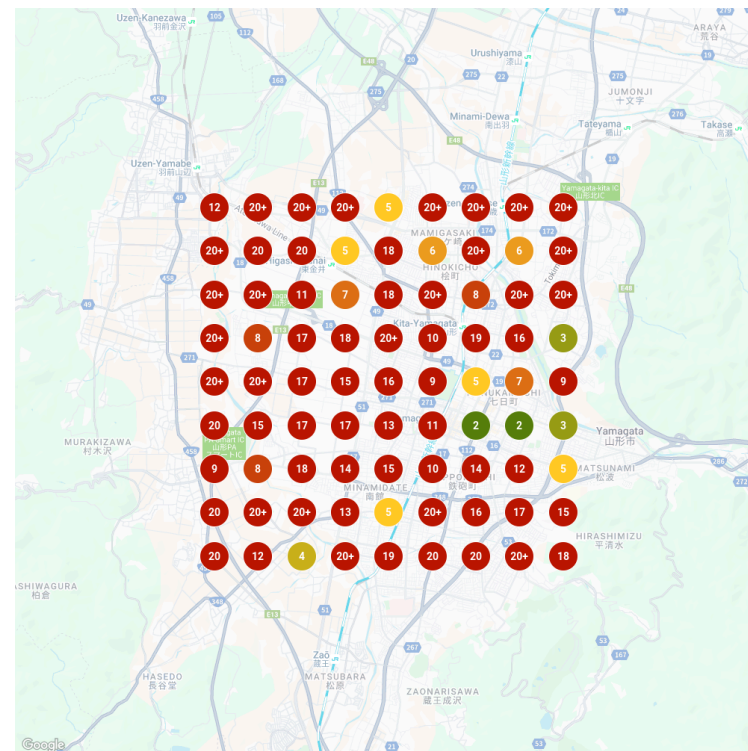

MEO対策進捗のご報告

明善寺 御中

地点別検索順位マップ

対策ワード:寺

2024/11/26 時点データ

平均検索順位

16.01

順位3位以内の地点割合

3.70%

順位20位以内の地点割合

55.56%

2024/12/26 時点データ

平均検索順位

14.98

1.03

順位3位以内の地点割合

4.94%

+1.24

順位20位以内の地点割合

70.37%

+14.81