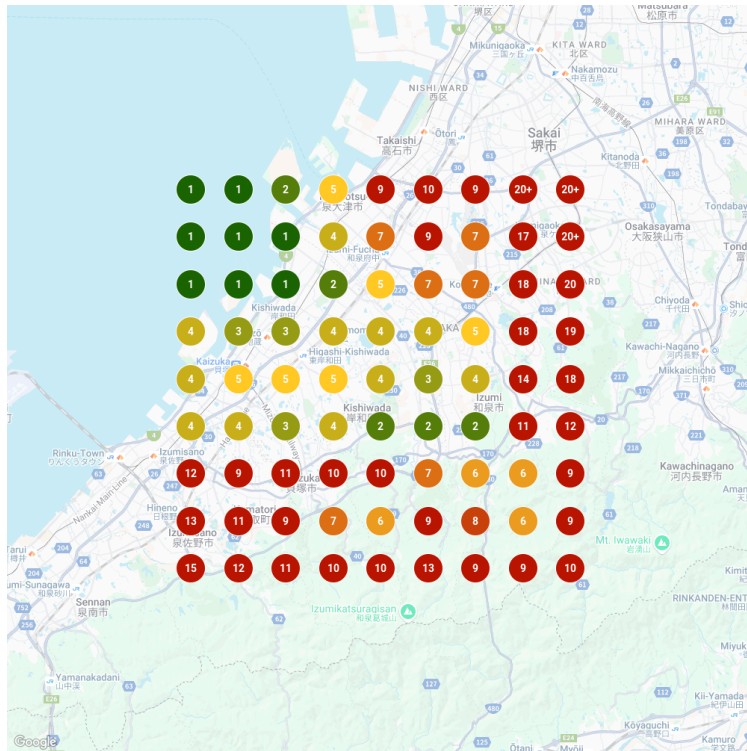

### 地点別検索順位マップ

対策ワード:カウンセリング

2024/9/25 時点データ

平均検索順位

7.85

順位3位以内の地点割合

20.99%

順位20位以内の地点割合

96.30%

2024/12/18 時点データ

平均検索順位

6.91

0.94

順位3位以内の地点割合

27.16%

+6.17

順位20位以内の地点割合

97.53%

+1.23