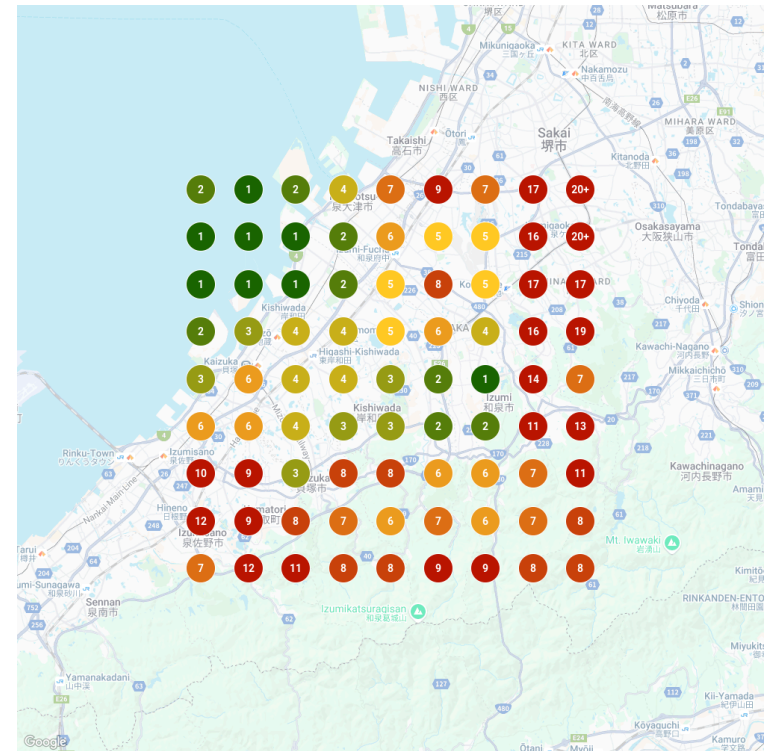

### 地点別検索順位マップ

対策ワード:カウンセリング

2024/9/25 時点データ

平均検索順位

7.85

順位3位以内の地点割合

20.99%

順位20位以内の地点割合

96.30%

2024/12/18 時点データ

平均検索順位

6.91

0.94

順位3位以内の地点割合

27.16%

+6.17

順位20位以内の地点割合

97.53%

+1.23