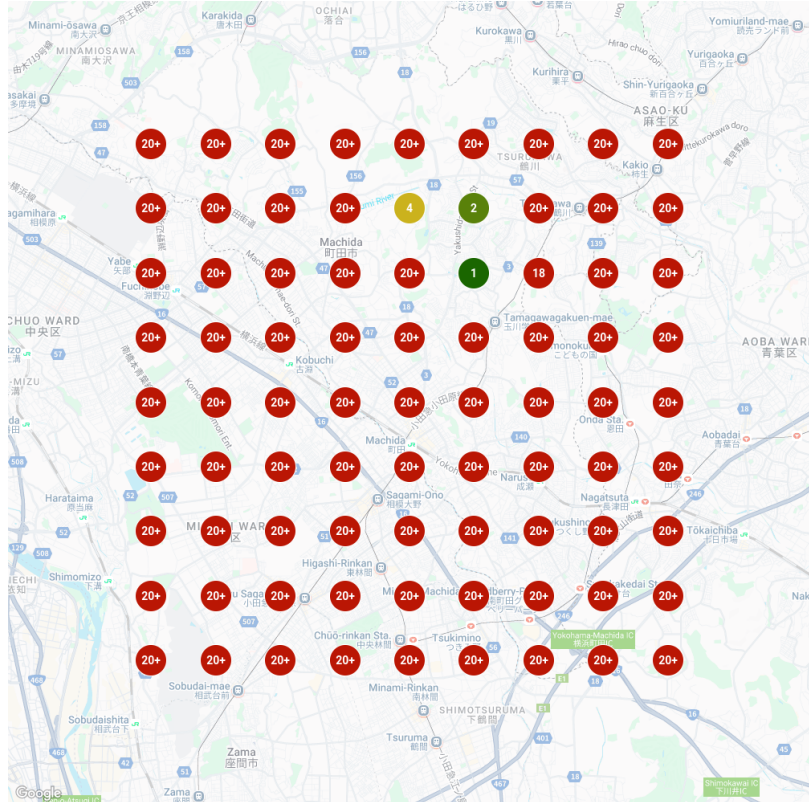

Cafe Sorriso 御中

地点別検索順位マップ

対策ワード: 弁当

2024/02/28 時点データ

平均検索順位
19.53

順位3位以内の地点割合
3.70%

順位20位以内の地点割合
11.11%

2024/12/12 時点データ

平均検索順位
20+
-1.47

順位3位以内の地点割合
2.47%
-1.23

順位20位以内の地点割合
4.94%
-6.17