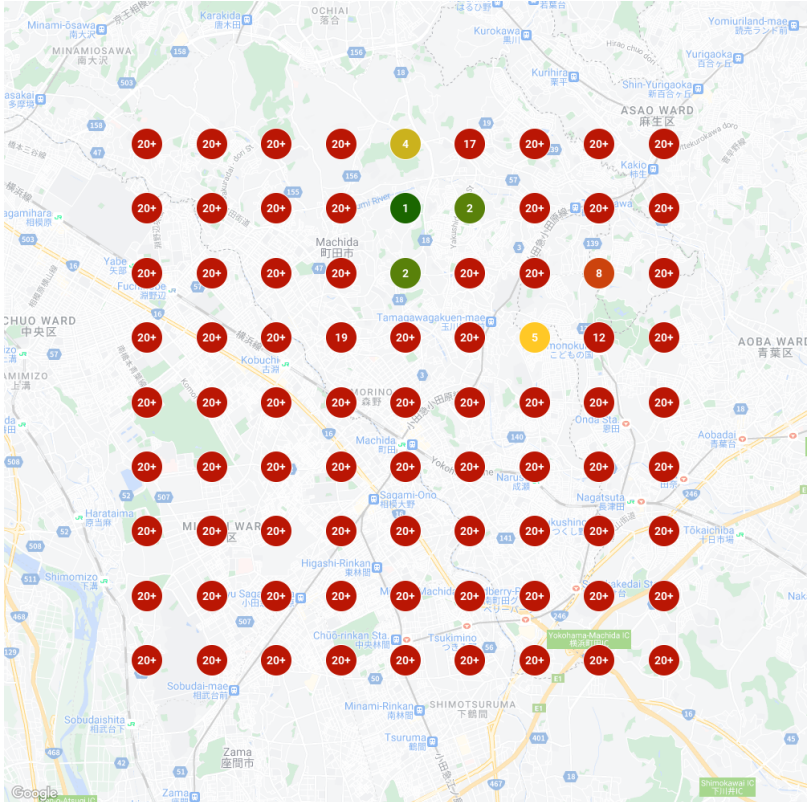

Cafe Sorriso 御中

地点別検索順位マップ

対策ワード: 弁当

2024/02/28 時点データ

平均検索順位
19.53

順位3位以内の地点割合
3.70%

順位20位以内の地点割合
11.11%

2024/12/12 時点データ

平均検索順位
20+
-1.47

順位3位以内の地点割合
2.47%
-1.23

順位20位以内の地点割合
4.94%
-6.17